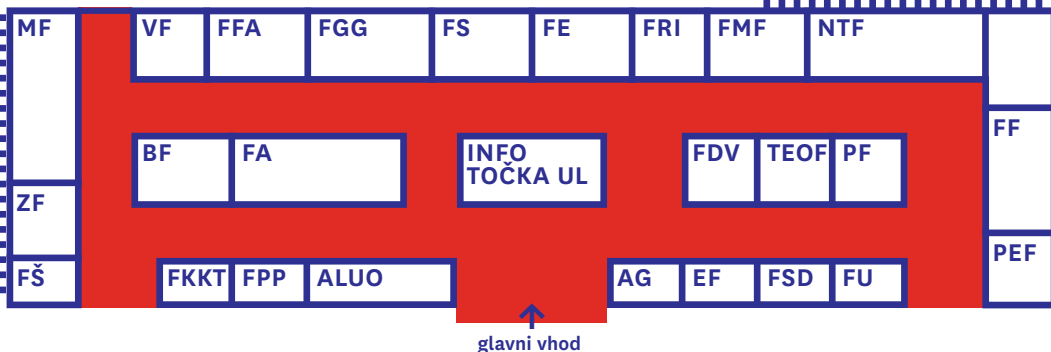

ZEMLJEVID UNIVERZITETNEGA MESTA UNIVERZE V LJUBLJANI

INFO - Visokošolska prijavno
TOČKA informacijska služba
UL - Univerzitetna služba
za 1. in 2. stopnjo
- Univerzitetna služba
za mednarodno sodelovanje
- Center za obštudijsko dejavnost
AG Akademija za glasbo
ALUO Akademija za likovno umetnost
in oblikovanje
BF Biotehniška fakulteta
EF Ekonomska fakulteta
FA Fakulteta za arhitekturo
FDV Fakulteta za družbene vede
FE Fakulteta za elektrotehniko
FFA Fakulteta za farmacijo
FGG Fakulteta za gradbeništvo
in geodezijo

FKKT Fakulteta za kemijo
in kemijsko tehnologijo
FMF Fakulteta za matematiko in fiziko
FPP Fakulteta za pomorstvo in promet
FRI Fakulteta za računalništvo
in informatiko
FSD Fakulteta za socialno delo
FS Fakulteta za strojništvo
FŠ Fakulteta za šport
FU Fakulteta za upravo
FF Filozofska fakulteta
MF Medicinska fakulteta
NTF Naravoslovnotehniška fakulteta
PEF Pedagoška fakulteta
PF Pravna fakulteta
TF Teološka fakulteta
VF Veterinarska fakulteta
ZF Zdravstvena fakulteta